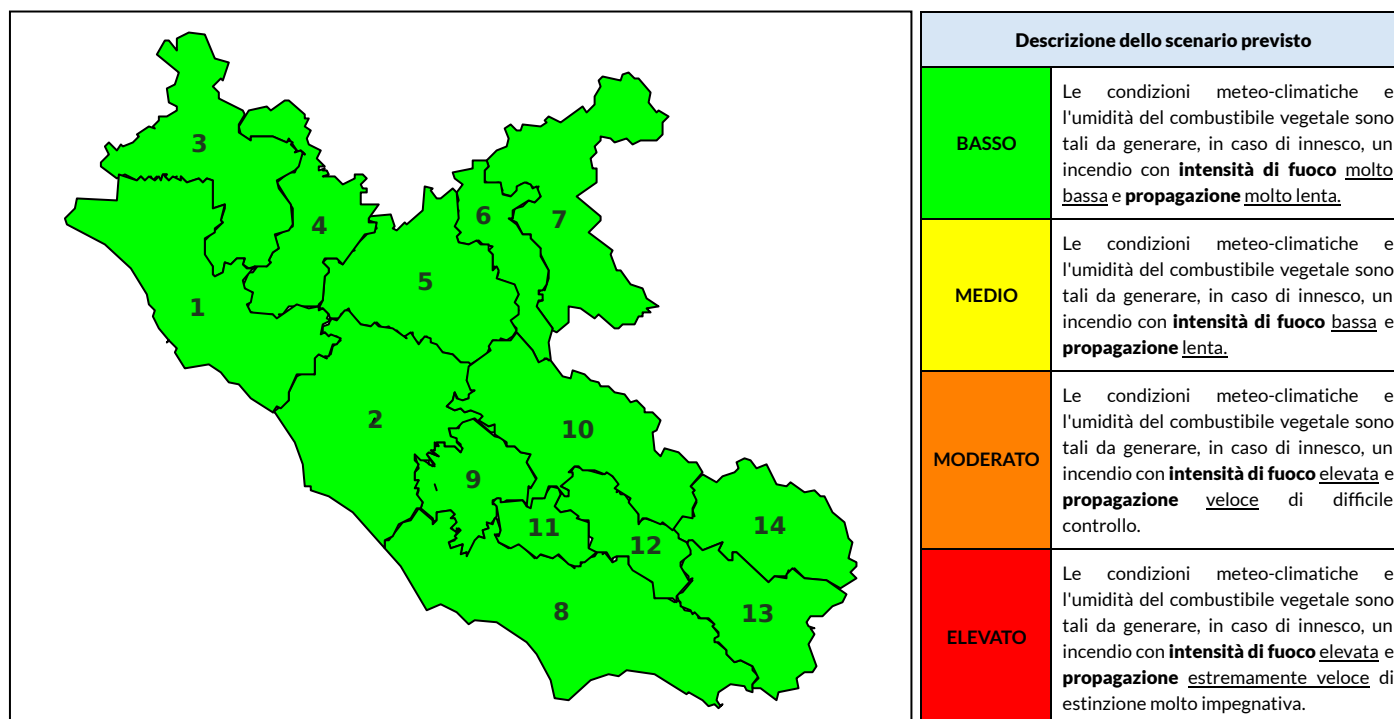

### Previsioni per oggi 19-10-2022

Livello di pericolosità da incendio boschivo per Zona di Allerta AIB

Bollettino emesso nel periodo della campagna AIB Lazio sulla base del modello previsionale RISICOLazio, sviluppato in collaborazione con Fondazione CIMA, che fornisce un supporto per la valutazione della Pericolosità da incendio boschivo aggregata sulle Zone di Allerta AIB, approvate come parte integrante del Piano AIB Lazio 2020-2022 con DGR n° 270 del 15/05/2020. Il dettaglio della distribuzione dei Comuni nelle Zone AIB è consultabile al link [https://protezionecivile.regione.lazio.it/zone\\_allerta\\_aib\\_comuni/](https://protezionecivile.regione.lazio.it/zone_allerta_aib_comuni/). Le Norme Comportamentali per la popolazione sono consultabili al link [https://protezionecivile.regione.lazio.it/norme\\_comportamentali\\_aib/](https://protezionecivile.regione.lazio.it/norme_comportamentali_aib/).

Zona AIB	1	2	3	4	5	6	7	8	9	10	11	12	13	14
Livello Pericolosità	MEDIO	BASSO	MEDIO	BASSO	BASSO	BASSO	BASSO	BASSO	BASSO	BASSO	BASSO	BASSO	BASSO	BASSO

NOTE

## BOLLETTINO DI PERICOLOSITA' DA INCENDI BOSCHIVI

Zona AIB	1	2	3	4	5	6	7	8	9	10	11	12	13	14
Livello Pericolosità	BASSO	BASSO	BASSO	BASSO	BASSO	BASSO	BASSO	BASSO	BASSO	BASSO	BASSO	BASSO	BASSO	BASSO