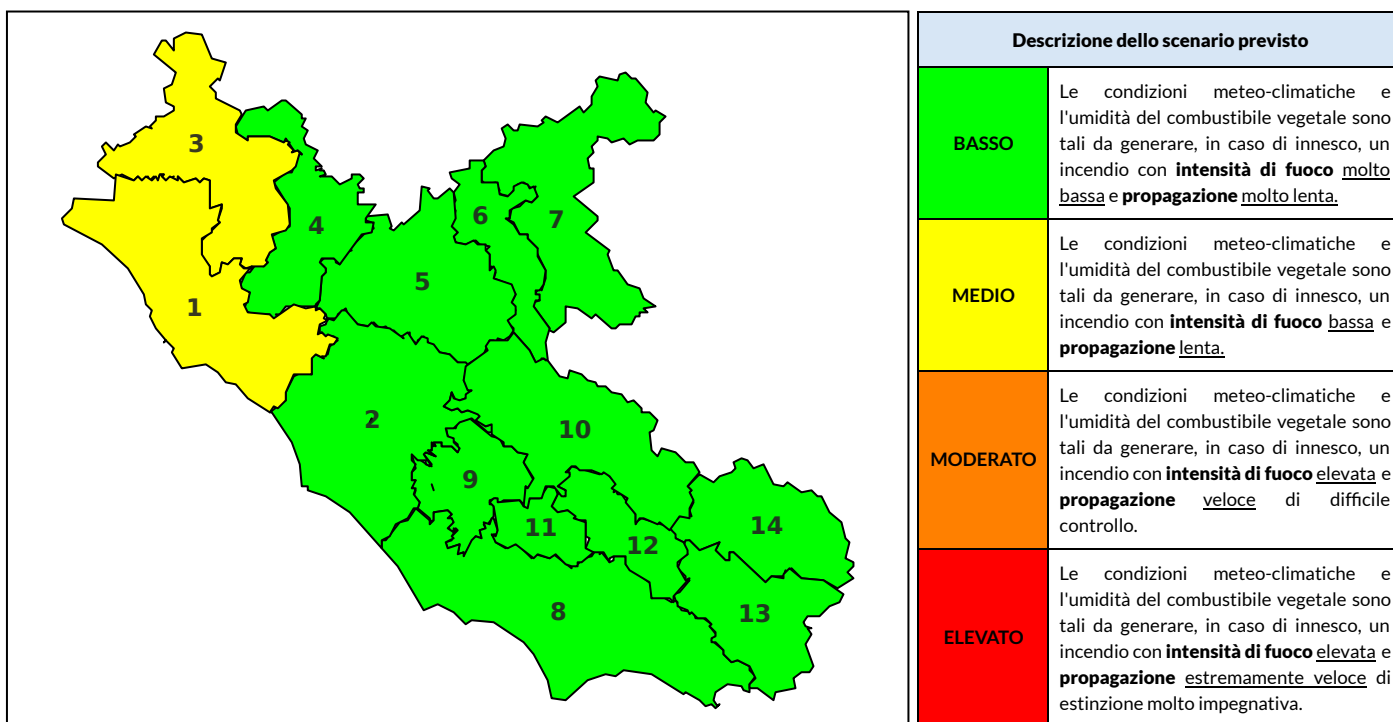

## BOLLETTINO DI PERICOLOSITA' DA INCENDI BOSCHIVI

### Previsioni per oggi 19-10-2022

Livello di pericolosità da incendio boschivo per Zona di Allerta AIB

Bollettino emesso nel periodo della campagna AIB Lazio sulla base del modello previsionale RISICOLazio, sviluppato in collaborazione con Fondazione CIMA, che fornisce un supporto per la valutazione della Pericolosità da incendio boschivo aggregata sulle Zone di Allerta AIB, approvate come parte integrante del Piano AIB Lazio 2020-2022 con DGR n° 270 del 15/05/2020. Il dettaglio della distribuzione dei Comuni nelle Zone AIB è consultabile al link [https://protezionecivile.regione.lazio.it/zone\\_allerta\\_aib\\_comuni/](https://protezionecivile.regione.lazio.it/zone_allerta_aib_comuni/). Le Norme Comportamentali per la popolazione sono consultabili al link [https://protezionecivile.regione.lazio.it/norme\\_comportamentali\\_aib/](https://protezionecivile.regione.lazio.it/norme_comportamentali_aib/).

Zona AIB	1	2	3	4	5	6	7	8	9	10	11	12	13	14
Livello Pericolosità	MEDIO	BASSO	MEDIO	BASSO	BASSO	BASSO	BASSO	BASSO	BASSO	BASSO	BASSO	BASSO	BASSO	BASSO

NOTE